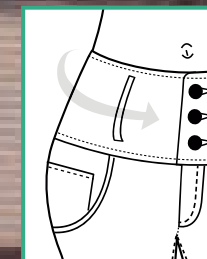

Color: Verde esmeralda

Tela: Índigo pesado piel de durazno

4 Botones

\$

Blusa Nirvana

S - M - L - XL  
Tela: Seda licrada  
Color: Blanco  
Silueta: Amplia

CONTROL DE ABDOMEN

\$