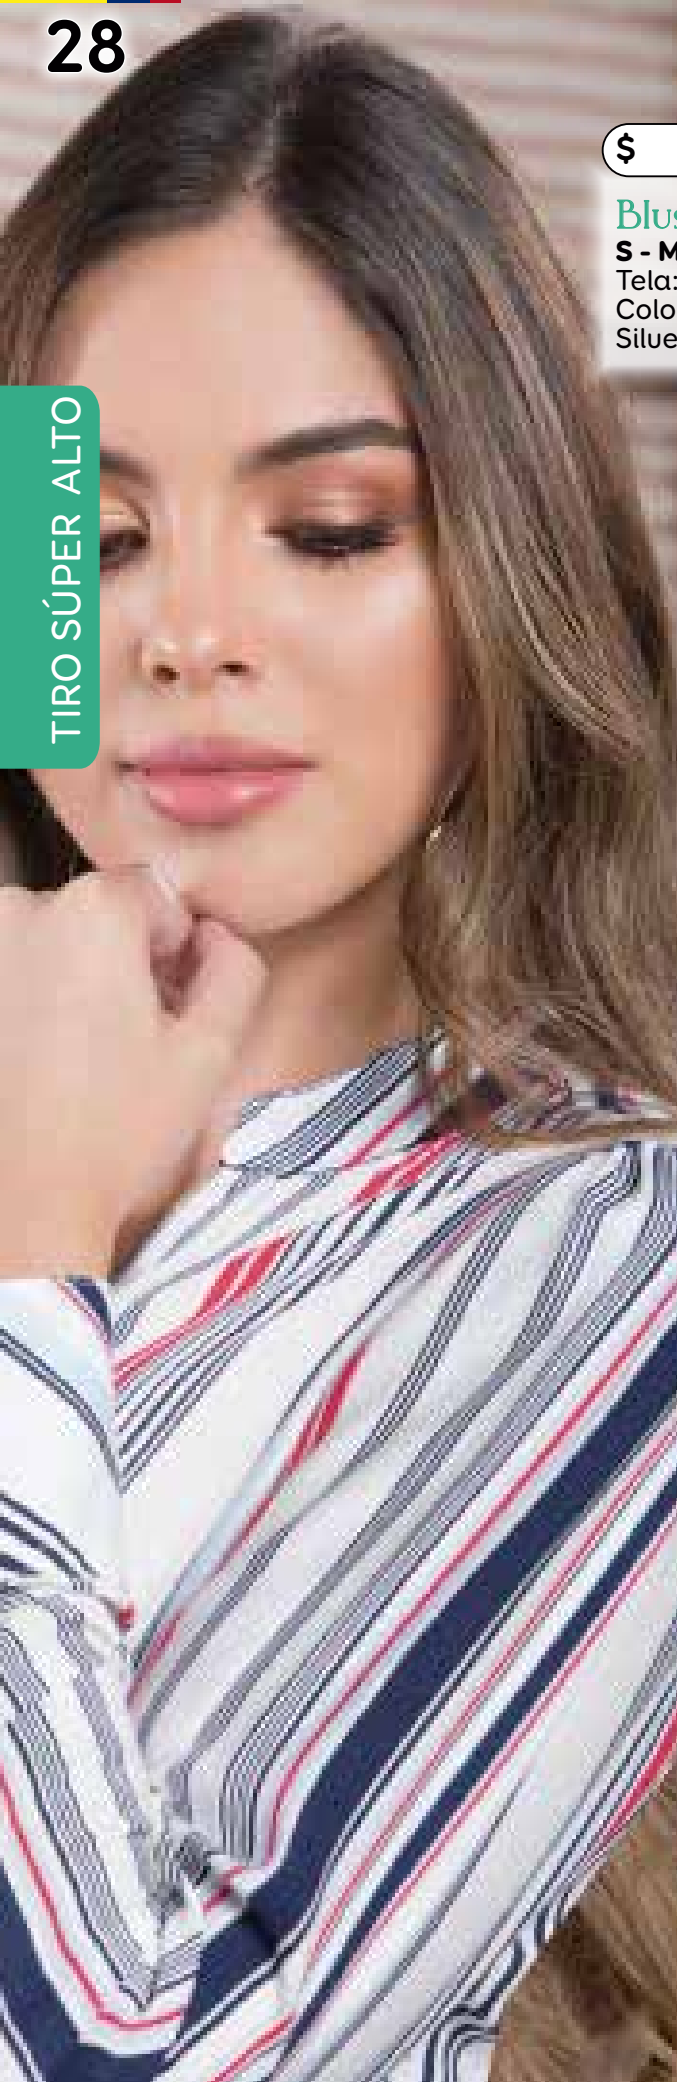

$

Blusa **Baco**

S - M - L - XL
Tela: Chalís estampado
Color: Multirayas
Silueta: Confort

TIRO SÚPER ALTO